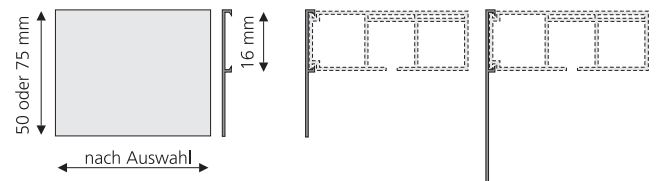

25 m/Rolle	Breite	Art. Nr. und Farbe	VE	EAN
01 – weiß	50 mm	11.050.01 – weiß	1	4 016318 004803
	75 mm	11.075.01 – weiß	1	4 016318 004810
16 – eiche hell	50 mm	11.050.16 – eiche-hell	1	4 016318 005060
	75 mm	11.075.16 – eiche-hell	1	4 016318 005077
19 – nußbaum	50 mm	11.050.19 – nussbaum	1	4 016318 005114
24 – kirschbaum	50 mm	11.050.24 – kirschbaum	1	4 016318 144615