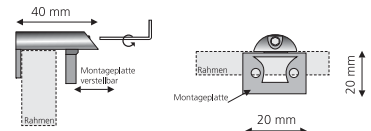

Weitere Produktmerkmale:

Diese Alu-Jalousie mit Einhandbedienung kann komplett ohne Zugschnur in die gewünschte Position bewegt werden. Auch das Öffnen und Schließen der Lamellen wird mit Hilfe der Bedienschiene getätigt. So wird die Optik nicht durch herunterhängende Bedienschnüre getrübt. Durch die Klemmträgermontage ist diese Jalousie der perfekte Sonnenschutz für Mietwohnungen, da bei der Montage nicht in Wand, Decke oder in den Fensterrahmen gebohrt werden muss.

Zubehör Klemmfix-Jalousie				
	Klemmträger für Klemmfix-Plissee und -Jalousie Material: Metall Art.Nr.: 2.020.011.SB SB à 2 Stück			
	Farbe	Farbtafel	VE	EAN
weiß		10	4 016318 017490	

Bitte berücksichtigen Sie den Fenstergriff bei der Auswahl Ihrer Jalousiegröße.