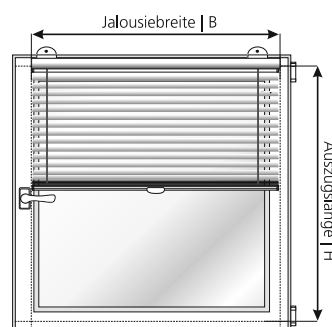

Weitere Produktmerkmale:

Diese Alu-Jalousie mit Einhandbedienung kann komplett ohne Zugschnur in die gewünschte Position bewegt werden. Auch das Öffnen und Schließen der Lamellen wird mit Hilfe der Bedienschiene getätigt. So wird die Optik nicht durch herunterhängende Bedienschnüre getrübt. Durch die Klemmträgermontage ist diese Jalousie der perfekte Sonnenschutz für Mietwohnungen, da bei der Montage nicht in Wand, Decke oder in den Fensterrahmen gebohrt werden muss.

Zubehör Klemmfix-Jalousie				
	Klemmträger für Klemmfix-Plissee und -Jalousie Material: Metall Art.Nr.: 2.020.011.SB SB à 2 Stück			
	Farbe	Farbtafel	VE	EAN
weiß		10	4 016318 017490