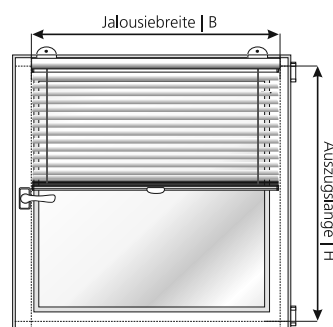

Klemmfix-Jalousie verspannt

mit 4 Klemmträgern ohne Bedienschnüre und Wendestab, Montage ohne Bohren, komplett inkl. Montage- u. Bedienungsanleitung sowie Befestigungsmaterial.

Material: Aluminiumlamellen 20 mm lackiert

Weitere Produktmerkmale:

Diese verspannte Alu-Jalousie kann komplett ohne Zugschnur in die gewünschte Position bewegt werden. Auch das Öffnen und Schließen der Lamellen wird mit Hilfe eines Bedienknopfes auf der Bedienschiene getätigt. So wird die Optik nicht durch herunterhängende Bedienschnüre getrübt. Durch die Klemmträgermontage ist diese Jalousie der perfekte Sonnenschutz für Mietwohnungen, da bei der Montage nicht in Wand, Decke oder in den Fensterrahmen gebohrt werden muss.

Bitte berücksichtigen Sie den Fenstergriff bei der Auswahl Ihrer Jalousiegröße.