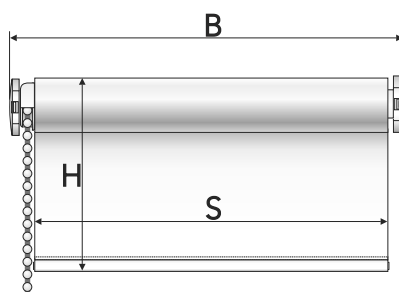

B = Fertigmaß (z.B. 45 cm) plus 3,5 cm
H = Auszugslänge (150 cm)
S = Stoff = Breite minus 1,5 cm