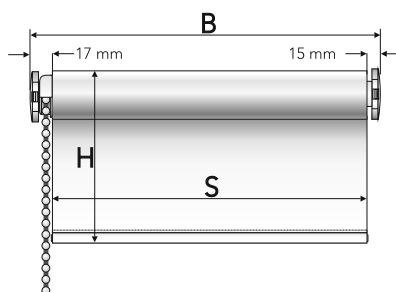

B = Fertigmaß (z.B. 62 cm)
H = Auszugslänge (180 cm)
S = Stoff = Fertigmaß (B) minus 4 cm