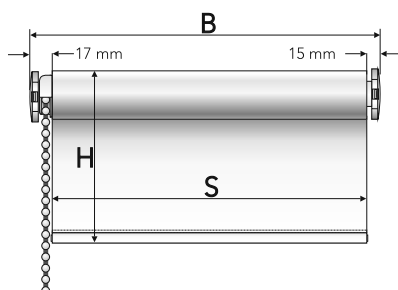

B = Fertigmaß (z.B. 62 cm)

H = Auszugslänge (180 cm)

S = Stoff = Fertigmaß (B) minus 4 cm