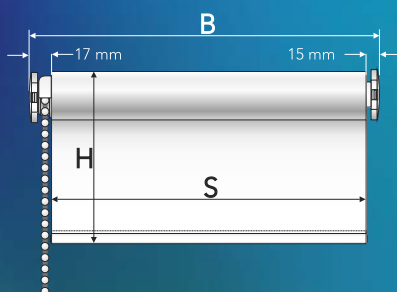

B = Fertigmaß (z.B. 80 cm)
H = Auszugslänge (200 cm)
S = Stoff = Fertigmaß (B) minus 3,2 cm