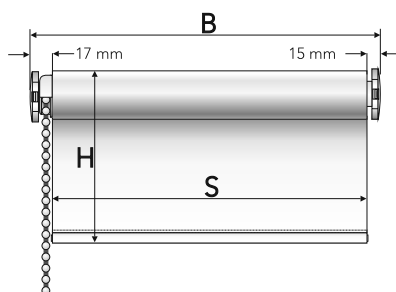

B = Fertigmaß (z.B. 62 cm)

H = Auszugslänge (180 cm)

S = Stoff = Fertigmaß (B) minus 4 cm