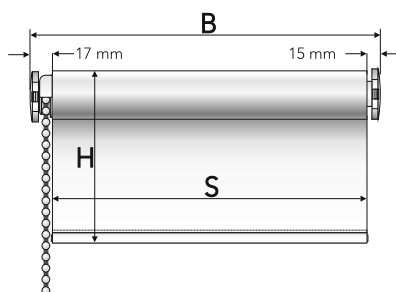

B = Fertigmaß (z.B. 92 cm)
H = Auszugslänge (240 cm)
S = Stoff = Fertigmaß (B) minus 4 cm