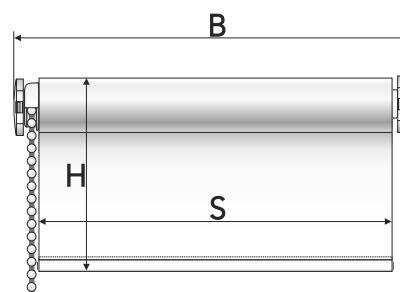

Klemmfix-Rollos

mit Qualitätsseitenzug und 2 Klemmträgern, komplett inkl. Montage- u. Bedienungsanleitung sowie Befestigungsmaterial.

Material: Stoff verdunkelnd, 100% Polyester

B = Fertigmaß (z.B. 45 cm) plus 3,5 cm
H = Auszugslänge (150 cm)
S = Stoff = Breite minus 1,5 cm