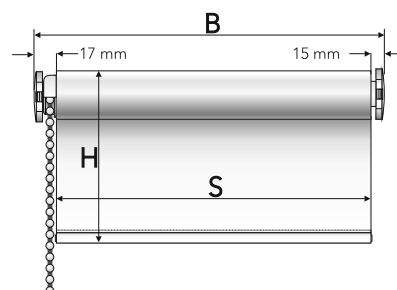

Rollos

mit Qualitätsseitenzug, inklusive Montage- u. Bedienungsanleitung sowie Befestigungsmaterial. Auch als Dachfensterrollo und individuelles Maßrollo erhältlich. Preise hierfür entnehmen Sie bitte unserem aktuellen LiedecoPlus®-Maßkatalog.

Material: Stoff Uni lichtdurchlässig, 100% Polyester

B = Fertigmaß (z.B. 62 cm)

H = Auszugslänge (180 cm)

S = Stoff = Fertigmaß (B) minus 4 cm