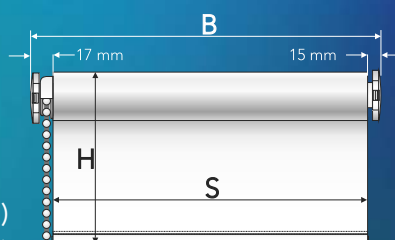

Klemmfix-Duo-Rollo YOUNG COLOURS

mit Qualitätsseitenzug und 2 Klemmträgern und Montageprofil,
komplett inkl. Montage- u. Bedienungsanleitung sowie Befestigungsmaterial.
Material: Stoff lichtdurchlässig (blickdicht und transparent), 100% Polyester

Weitere Produktmerkmale:

Durch die zwei hintereinander liegenden Stoffbahnen, die abwechselnd transparent und blickdicht gewebt sind, lassen sich sehr wohnlich wirkende Lichtspiele herstellen. Auf diese Weise erleben Sie die ganze Vielfalt einer Jalousie sowie eines Rollos. Dank des neuen Klemmträgers lässt sich das Duo-Rollo einfach - ohne Bohren und Schrauben- am Fenster anbringen. Auch dieses Klemmfix-System ist ideal für Mietwohnungen, da auch hier Fenster und Balkontüren bei der Montage nicht beschädigt werden.

B = Fertigmaß (z.B. 60 cm)
H = Auszugslänge (160 cm)
S = Stoff = Fertigmaß (B) minus 3,2 cm