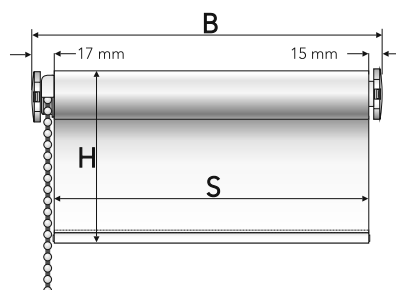

B = Fertigmaß (z.B. 80 cm)

H = Auszugslänge (200 cm)

S = Stoff = Fertigmaß (B) minus 3,2 cm