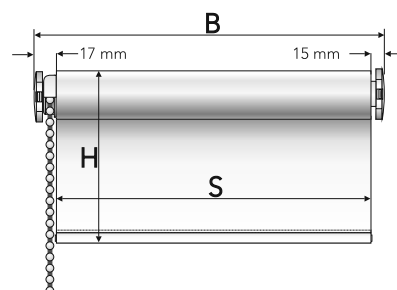

B = Fertigmaß (z.B. 62 cm)

H = Auszuglänge (180 cm)

S = Stoff = Fertigmaß (B) minus 4 cm