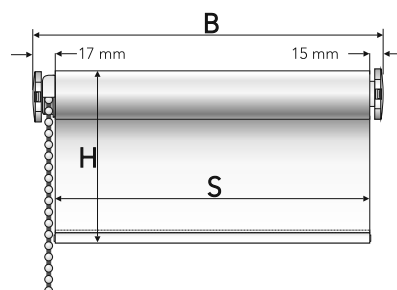

B = Fertigmaß (z.B. 62 cm)

H = Auszugslänge (180 cm)

S = Stoff = Fertigmaß (B) minus 4 cm