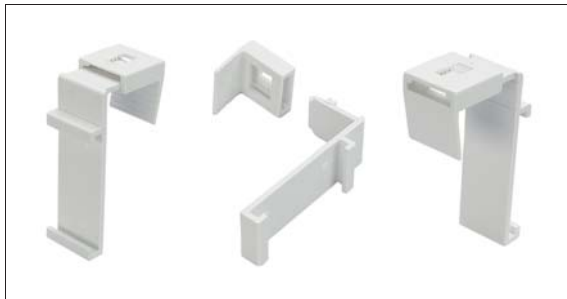

Zubehör-Set für Klemmfix-Rollos mit Klemmträger
Klemmtiefe min: 15 mm und max: 22 mm, Halterung und Kettenzug
Material: Kunststoff
Art.Nr.: 70.1009.SB
SB à 1 Set

Farbe	Farbtafel	VE	EAN
weiß		5	4 016318 027291