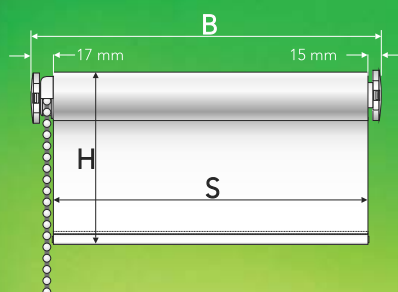

B = Fertigmaß (z.B. 62 cm)
H = Auszugslänge (180 cm)
S = Stoff = Fertigmaß (B) minus 4 cm