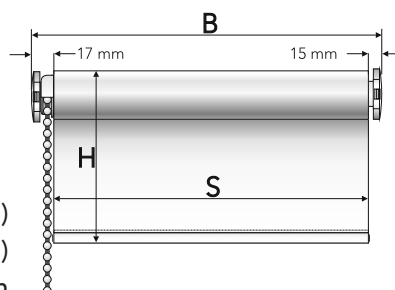

B = Fertigmaß (z.B. 90 cm)
H = Auszugslänge (220 cm)
S = Stoff = Fertigmaß (B) minus 3,2 cm