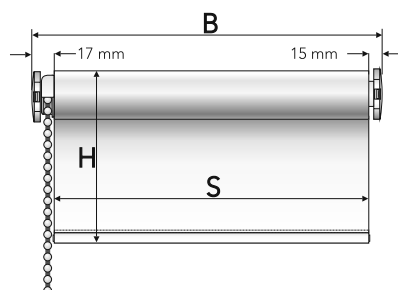

B = Fertigmaß (z.B. 62 cm)

H = Auszugslänge (180 cm)

S = Stoff = Fertigmaß (B) minus 4 cm