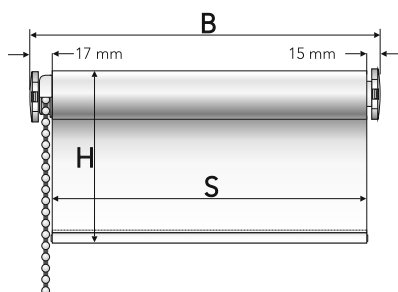

B = Fertigmaß (z.B. 92 cm)
H = Auszugslänge (240 cm)
S = Stoff = Fertigmaß (B) minus 4 cm