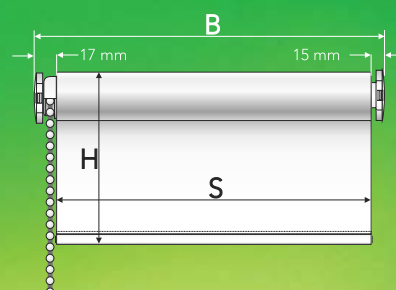

Thermo-Rollos

mit Qualitätsseitenzug, inklusive Montage- u. Bedienungsanleitung sowie Befestigungsmaterial. Auch als Dachfensterrollo und individuelles Maßrollo erhältlich. Preise hierfür entnehmen Sie bitte unserem aktuellen LiedecoPlus®-Maßkatalog.

Material: Stoff Uni verdunkelnd, Rückseite silber beschichtet, 100% Polyester

B = Fertigmaß (z.B. 62 cm)
H = Auszuglänge (180 cm)
S = Stoff = Fertigmaß (B) minus 4 cm