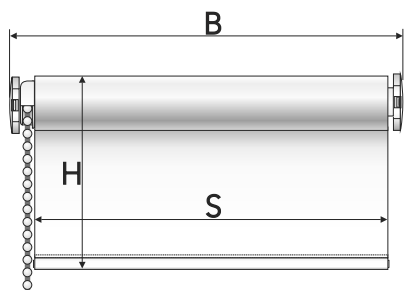

Klemmfix-Rollos

mit Qualitätsseitenzug und 2 Klemmträgern, komplett inkl. Montage- u. Bedienungsanleitung sowie Befestigungsmaterial.

Material: Stoff lichtdurchlässig, 100% Polyester

Dank des Klemmträgers lässt sich das Klemmfix-Rollo einfach -ohne Bohren und Schrauben- am Fenster anbringen. Dieses Klemmfix-System ist ideal für Mietwohnungen, da bei der Montage Fenster und Balkontüren nicht beschädigt werden.

Zubehör Klemmfix-Rollo				
	Zubehör-Set für Klemmfix-Rollos mit Klemmträger (Klemmtiefe ca.16 mm), Halterung und Kettenzug Material: Kunststoff Art.Nr.: 70.1009.SB SB à 1 Set			
	Farbe	Farbtafel	VE	EAN
	weiß		5	4 016318 027291
	Sicherheitshaken für Kugelketten Material: Kunststoff Art.Nr.: 2.025.011.SB SB à 1 Stück			
	Farbe	Farbtafel	VE	EAN
	glasklar		10	4 016318 032080

B = Fertigmaß (z.B. 45 cm) plus 3,5 cm
H = Auszugslänge (150 cm)
S = Stoff = Breite minus 1,5 cm