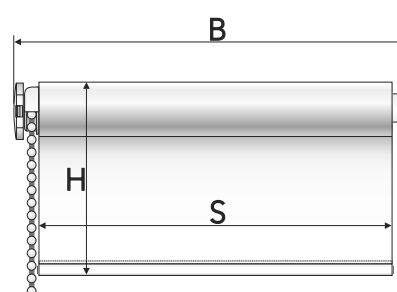

Seitliche Führungsschiene, selbstklebend
für Klemmfix-Rollo
Material: Kunststoff
Art.Nr.: 70.1042.150.SB
SB à 2 Stück

Farbe	Farbtafel	VE	EAN
weiß		10	4 016318 045509

B = Fertigmaß (z.B. 45 cm) plus 3,5 cm
H = Auszugslänge (150 cm)
S = Stoff = Breite minus 1,5 cm