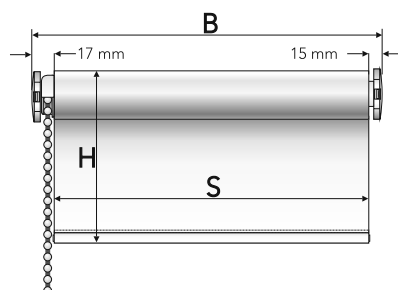

B = Fertigmaß (z.B. 60 cm)
H = Auszugslänge (220 cm)
S = Stoff = Fertigmaß (B) minus 3,2 cm