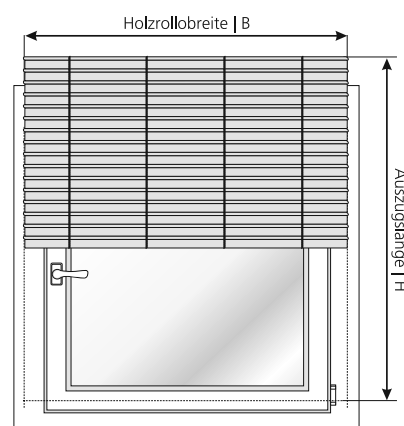

B = Fertigmaß (z.B. 80 cm)
H = Auszugslänge (170 cm oder 220 cm)