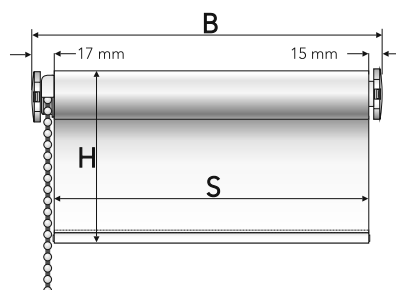

B = Fertigmaß (z.B. 60 cm)

H = Auszugslänge (160 cm)

S = Stoff = Fertigmaß (B) minus 3,2 cm