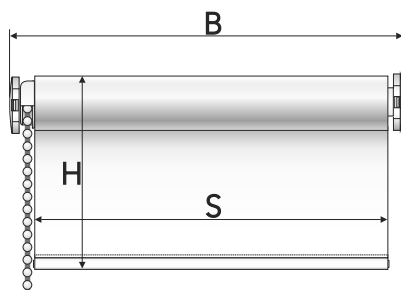

B = Fertigmaß (z.B. 45 cm) plus 3,5 cm

H = Auszugslänge (150 cm)

S = Stoff = Breite minus 1,5 cm