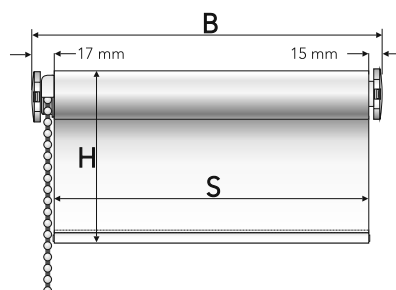

B = Fertigmaß (z.B. 62 cm)

H = Auszugslänge (180 cm)

S = Stoff = Fertigmaß (B) minus 4 cm