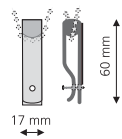

Klemmfix-Rollos

mit Qualitätsseitenzug und 2 Klemmträgern, komplett inkl. Montage- u. Bedienungsanleitung sowie Befestigungsmaterial.

Material: Stoff lichtdurchlässig, 100% Polyester

Dank des Klemmträgers lässt sich das Klemmfix-Rollo einfach -ohne Bohren und Schrauben- am Fenster anbringen. Dieses Klemmfix-System ist ideal für Mietwohnungen, da bei der Montage Fenster und Balkontüren nicht beschädigt werden.

Zubehör Klemmfix-Rollo				
	Zubehör-Set für Klemmfix-Rollos mit Klemmträger (Klemmtiefe ca.16 mm), Halterung und Kettenzug Material: Kunststoff Art.Nr.: 70.1009.SB SB à 1 Set			
	Farbe	Farbtafel	VE	EAN
	weiß		5	4 016318 027291
	Sicherheitshaken für Kugelketten Material: Kunststoff Art.Nr.: 2.025.011.SB SB à 1 Stück			
	Farbe	Farbtafel	VE	EAN
	glasklar		10	4 016318 032080