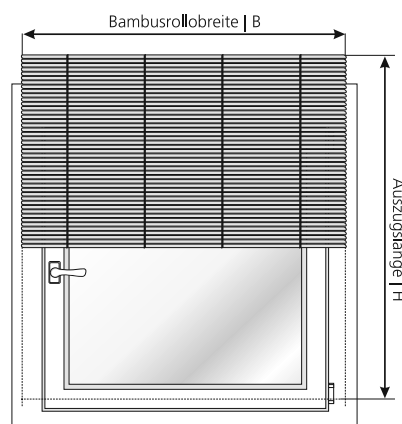

B = Fertigmaß (z.B. 60 cm)
H = Auszugslänge (160 cm oder 240 cm)