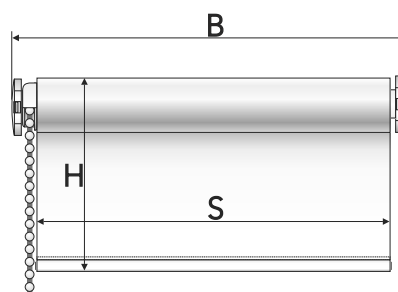

1.2.3
montiert

Liedeco®

Klemmfix-Rollo thermobeschichtet
mit einer Auszugslänge von 150 cm

Stofffarben verdunkelnd	Breite	Art. Nr. und Farbe	VE	EAN
25V – apfelgrün 	45 cm	1.045.150.25V – apfelgrün	6	4 016318 347887
	60 cm	1.060.150.25V – apfelgrün	6	4 016318 026812
	75 cm	1.075.150.25V – apfelgrün	6	4 016318 348013
	80 cm	1.080.150.25V – apfelgrün	6	4 016318 026829
	100 cm	1.100.150.25V – apfelgrün	6	4 016318 026836
	120 cm	1.120.150.25V – apfelgrün	6	4 016318 348143

Klemmfix-Rollo thermobeschichtet
mit einer Auszugslänge von 200 cm

Stofffarben verdunkelnd	Breite	Art. Nr. und Farbe	VE	EAN			
01V – weiß 	80 cm	1.080.200.01V – weiß	6	4 016318 044830			
	05V – creme 	80 cm	1.080.200.05V – creme	6	4 016318 044847		
		09V – blau 	80 cm	1.080.200.09V – blau	6	4 016318 044854	
			22V – fuchsia 	80 cm	1.080.200.22V – fuchsia	6	4 016318 044861

B = Fertigmaß (z.B. 45 cm) plus 3,5 cm
H = Auszugslänge (150 cm)
S = Stoff = Breite minus 1,5 cm