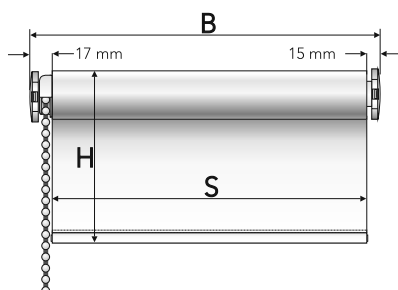

B = Fertigmaß (z.B. 92 cm)
H = Auszugslänge (240 cm)
S = Stoff = Fertigmaß (B) minus 4 cm

Rollo Uni lichtdurchlässig mit einer Auszugslänge von 240 cm

Stofffarben Uni lichtdurchlässig	Stiftmaß	Art. Nr. und Farbe	VE	EAN
142 – caffee 	92 cm	1.092.240.142SK – caffee	1	4 016318 348518
	102 cm	1.102.240.142SK – caffee	1	4 016318 348525
143 – dunkelgrau 	92 cm	1.092.240.143SK – dunkelgrau	1	4 016318 348600
	102 cm	1.102.240.143SK – dunkelgrau	1	4 016318 348617
144 – dunkelrot 	92 cm	1.092.240.144SK – dunkelrot	1	4 016318 348693
	102 cm	1.102.240.144SK – dunkelrot	1	4 016318 348709
<p>Rollos mit Qualitätsseitenzug, inklusive Montage- u. Bedienungsanleitung sowie Befestigungsmaterial. Auch als Dachfensterrollo und individuelles Maßrollo erhältlich. Preise hierfür entnehmen Sie bitte unserem aktuellen LiedecoPlus®-Maßkatalog. Material: Stoff Uni lichtdurchlässig, 100% Polyester</p>				