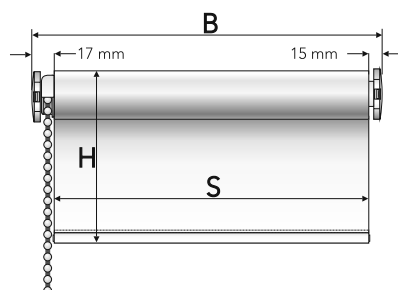

B = Fertigmaß (z.B. 92 cm)

H = Auszugslänge (240 cm)

S = Stoff = Fertigmaß (B) minus 4 cm