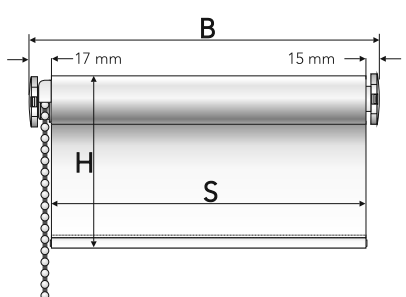

Weitere Produktmerkmale:

Durch die zwei hintereinander liegenden Stoffbahnen, die abwechselnd transparent und blickdicht gewebt sind, lassen sich sehr wohnlich wirkende Lichtspiele herstellen. Auf diese Weise erleben Sie die ganze Vielfalt einer Jalousie sowie eines Rollos.

Dank des neuen Klemmträgers lässt sich das Duo-Rollo einfach - ohne Bohren und Schrauben- am Fenster anbringen. Auch dieses Klemmfix-System ist ideal für Mietwohnungen, da auch hier Fenster und Balkontüren bei der Montage nicht beschädigt werden.

Bitte berücksichtigen Sie bei der Auswahl Ihrer Plisseegröße den Fenstergriff.

B = Fertigmaß (z.B. 60 cm)
H = Auszugslänge (160 cm)
S = Stoff = Fertigmaß (B) minus 3,2 cm