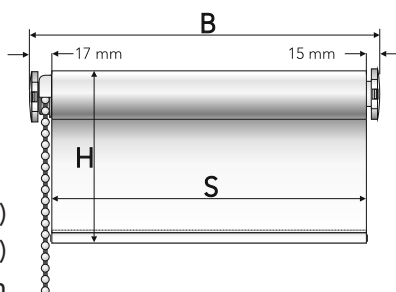

B = Fertigmaß (z.B. 60 cm)
H = Auszugslänge (160 cm)
S = Stoff = Fertigmaß (B) minus 3,2 cm