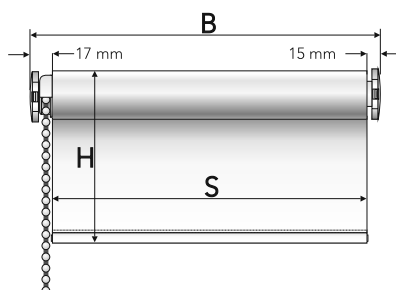

B = Fertigmaß (z.B. 92 cm)
H = Auszugslänge (240 cm)
S = Stoff = Fertigmaß (B) minus 4 cm