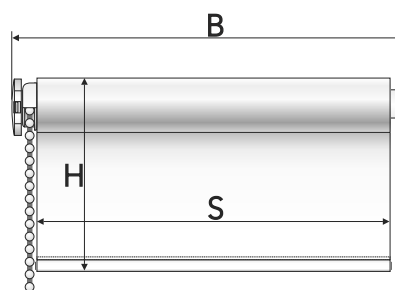

Klemmfix-Rollos

mit Qualitätsseitenzug und 2 Klemmträgern, komplett inkl. Montage- u. Bedienungsanleitung sowie Befestigungsmaterial.

Material: Stoff lichtdurchlässig, 100% Polyester

B = Fertigmaß (z.B. 45 cm) plus 3,5 cm
H = Auszugslänge (150 cm)
S = Stoff = Breite minus 1,5 cm