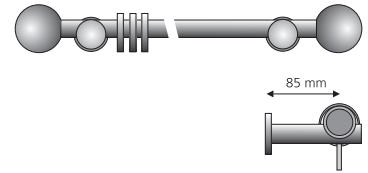

### Ø 20 mm Drehfixgarnitur Kugel

Material: Metall

Länge 120 cm: Art.Nr.: 2000.120.\*

Länge 160 cm: Art.Nr.: 2000.160.\*

Länge 200 cm: Art.Nr.: 2000.200.\*

Länge 240 cm: Art.Nr.: 2000.240.\*

SB à 1 Set

Fertiggarnitur inkl. Endstücke, Träger, Stilrohr und Ringe