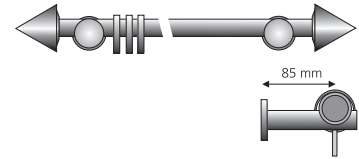

### Ø 20 mm Drehfixgarnitur Kegel

Material: Metall

Länge 120 cm: Art.Nr.: 2001.120.\*

Länge 160 cm: Art.Nr.: 2001.160.\*

Länge 200 cm: Art.Nr.: 2001.200.\*

Länge 240 cm: Art.Nr.: 2001.240.\*

SB à 1 Set

Fertiggarnitur inkl. Endstücke, Träger, Stilrohr und Ringe